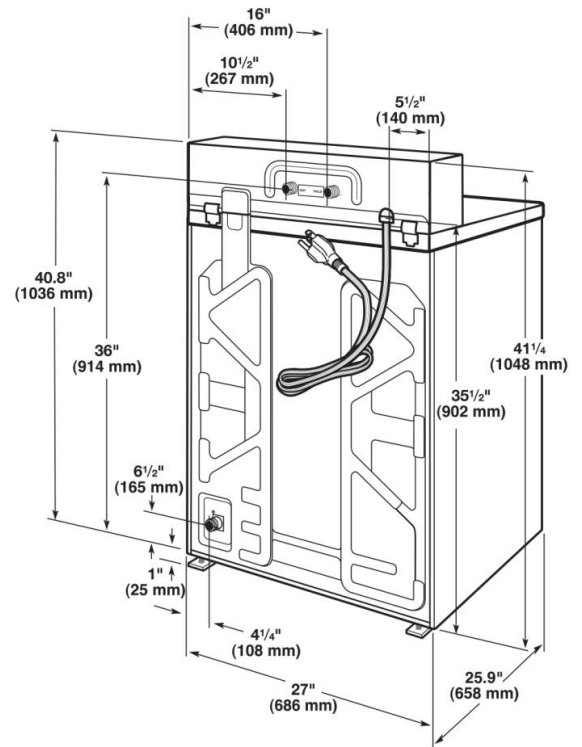

### ΧΑΡΑΚΤΗΡΙΣΤΙΚΑ ΠΛΥΝΤΗΡΙΟΥ

ΜΟΝΤΕΛΟ	MVW18PD
<b>ΜΟΤΕΡ</b>	
Μονοφασικό, αναστρέψιμο, θερμική προστασία, υψηλής ροπής	✓
HP (kw)	.33 (.25)
<b>ΧΡΗΣΗ ΝΕΡΟΥ ΚΑΤΑ ΠΡΟΣΕΓΓΙΣΗ – λίτρα</b>	
Μέση κατανάλωση ζεστού νερού, κύκλος ζεστού νερού	22.9
Μέση κατανάλωση ζεστού νερού, κύκλος χλιαρού νερού	-
Μέση συνολική κατανάλωση νερού ανά κύκλο	75
<b>ΗΛΕΚΤΡΙΚΗ ΤΑΣΗ</b>	
Τάση (Hz)	220-240/50
<b>ΑΠΑΙΤΗΣΗ ΣΕ ΑΣΦΑΛΕΙΑ ΗΛΕΚΤΡΙΚΟΥ ΠΙΝΑΚΑ</b>	
Amps	10
<b>ΧΩΡΗΤΙΚΟΤΗΤΑ</b>	
Όγκος κάδου – κυβικά λίτρα	82
Διάμετρος κάδου – cm	52.8
Βάθος κάδου – cm	60.5
<b>ΤΑΧΥΤΗΤΑ ΣΤΥΨΙΜΑΤΟΣ</b>	
Μέγιστος αριθμός στροφών (rpm)	700
Μέγιστη ταχύτητα (G-Force)	144
<b>ΠΙΕΣΗ ΚΑΤΑ ΤΗ ΛΕΙΤΟΥΡΓΙΑ</b>	
Psi (bar)	20-100 (1-8)
<b>ΜΗΚΟΣ ΣΩΛΗΝΑ ΠΑΡΟΧΗΣ ΝΕΡΟΥ</b>	
m	1.8
<b>ΜΗΚΟΣ ΣΩΛΗΝΑ ΑΠΟΧΕΤΕΥΣΗΣ</b>	
m	1.3
<b>ΡΥΘΜΙΖΟΜΕΝΑ ΠΟΔΙΑ</b>	✓
<b>ΒΑΡΟΣ ΚΑΤΑ ΠΡΟΣΕΓΓΙΣΗ</b>	
Με παλέτα – kg	69
Χωρίς παλέτα – kg	62
<b>ΔΙΑΣΤΑΣΕΙΣ</b>	
Ύψος – cm	109.2
Πλάτος – cm	68.6
Βάθος – cm	65.8
Άνοιγμα κατακιού – cm	43.2
<b>ΕΓΓΥΗΣΗ</b>	5 ΧΡΟΝΙΑ
* Μέσος όρος με βάση τις δοκιμές DOE II με εργασιαστική προεπιλογή κύκλων	
** Το ύψος δε συμπεριλαμβάνει τη βάση	
Δείτε συγκεκριμένες οδηγίες για τη σωστή εγκατάσταση. Λόγω της συνεχούς βελτίωσης των προϊόντων η Maytag διατηρεί το δικαίωμα αλλαγής των προδιαγραφών χωρίς προειδοποίηση	