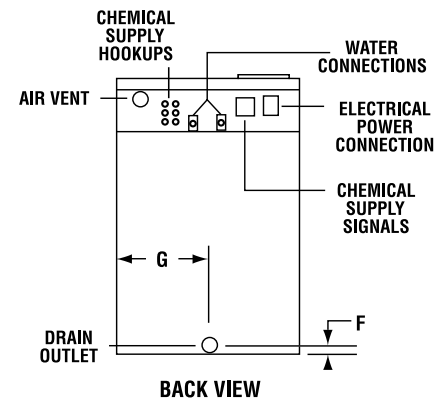

MFS35PN

MAYTAG® COMMERCIAL
ENERGY ADVANTAGE™
ΠΛΥΝΤΗΡΙΟ ΥΨΗΛΩΝ
ΣΤΡΟΦΩΝ

Maytag® Energy Advantage™ ΠΛΥΝΤΗΡΙΟ ΥΨΗΛΩΝ ΣΤΡΟΦΩΝ

| ΤΕΧΝΙΚΑ ΧΑΡΑΚΤΗΡΙΣΤΙΚΑ ΠΛΥΝΤΗΡΙΟΥ | |
|---|-------------------------------|
| MODEL | MFS35PN |
| MOTEP | |
| Inverter drive | • |
| Μεταβλητή Ταχύτητα | • |
| HP (kw) | 3 (2.2) |
| Τάση | 208-240V 1 ΦΑΣΗ / 3 ΦΑΣΕΙΣ |
| ΠΑΡΟΧΗ ΕΝΤΑΣΗΣ ΡΕΥΜΑΤΟΣ – amps | 20 |
| TACHYTHTA | |
| Ταχύτητα πλύσης - rpm | 45 |
| Ταχύτητα στύψιματος – max rpm | 980 |
| Ταχύτητα στύψιματος – max g-force | 350 |
| ΣΩΛΗΝΑΣ ΠΑΡΟΧΗΣ ΝΕΡΟΥ | |
| Παροχή νερού (mm) | 19 |
| Μέγιστη πίεση λειτουργίας - psi (mpa) | 14.5-116 (1 – 8) |
| Μέγεθος αποχέτευσης (mm) | 76 I.D. / .5 |
| ΧΩΡΗΤΙΚΟΤΗΤΑ | |
| Κιλά | 16 |
| Όγκος κάδου (Λίτρα) | 166 |
| Διάμετρος κάδου (cm) | 65 |
| Βάθος κάδου (cm) | 50 |
| ΧΡΩΜΑ | |
| Ανοξειδωτο Ατσάλι | • |
| ΒΑΡΟΣ ΚΑΤΑ ΠΡΟΣΕΓΓΙΣΗ | |
| Με παλέτα kgr | 495 |
| Χωρίς παλέτα kgr | 465 |
| ΔΙΑΣΤΑΣΕΙΣ | |
| A) Ύψος - cm | 129.5 |
| B) Πλάτος - cm | 83.5 |
| C) Βάθος - cm | 96 |
| D) Ύψος από το πάτωμα έως το τέλος της πόρτας - cm | 104 |
| E) Βάθος μαζί με το χερούλι της πόρτας - cm | 55 |
| F) Ύψος από το πάτωμα έως το μέσο του σωλήνα αποχέτευσης - cm | 41.5 |
| G) Από το πλάι έως το κέντρο του σωλήνα αποχέτευσης - cm | 41 |
| Άνοιγμα πόρτας - cm | 50.4 |
| Δείτε συγκεκριμένες οδηγίες για τη σωστή εγκατάσταση. Λόγω της συνεχούς βελτίωσης των προϊόντων η Maytag διατηρεί το δικαίωμα αλλαγής των προδιαγραφών χωρίς προειδοποίηση. | |