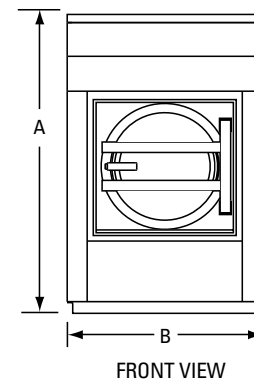

MFS35PN

MAYTAG® COMMERCIAL
ENERGY ADVANTAGE™
ΠΛΥΝΤΗΡΙΟ ΥΨΗΛΩΝ
ΣΤΡΟΦΩΝ

Maytag® Energy Advantage™ ΠΛΥΝΤΗΡΙΟ ΥΨΗΛΩΝ ΣΤΡΟΦΩΝ

| ΤΕΧΝΙΚΑ ΧΑΡΑΚΤΗΡΙΣΤΙΚΑ ΠΛΥΝΤΗΡΙΟΥ | |
|---|-------------------------------|
| MODEL | MFS35PN |
| MOTEP | |
| Inverter drive | • |
| Μεταβλητή Ταχύτητα | • |
| HP (kw) | 3 (2.2) |
| Τάση | 208-240V 1 ΦΑΣΗ / 3 ΦΑΣΕΙΣ |
| ΠΑΡΟΧΗ ΕΝΤΑΣΗΣ ΡΕΥΜΑΤΟΣ – amps | 20 |
| TACHYTHTA | |
| Ταχύτητα πλύσης - rpm | 45 |
| Ταχύτητα στύψιματος – max rpm | 980 |
| Ταχύτητα στύψιματος – max g-force | 350 |
| ΣΩΛΗΝΑΣ ΠΑΡΟΧΗΣ ΝΕΡΟΥ | |
| Παροχή νερού (mm) | 19 |
| Μέγιστη πίεση λειτουργίας - psi (mpa) | 14.5-116 (1 – 8) |
| Μέγεθος αποχέτευσης (mm) | 76 I.D. / .5 |
| ΧΩΡΗΤΙΚΟΤΗΤΑ | |
| Κιλά | 16 |
| Όγκος κάδου (Λίτρα) | 166 |
| Διάμετρος κάδου (cm) | 65 |
| Βάθος κάδου (cm) | 50 |
| ΧΡΩΜΑ | |
| Ανοξειδωτο Ατσάλι | • |
| ΒΑΡΟΣ ΚΑΤΑ ΠΡΟΣΕΓΓΙΣΗ | |
| Με παλέτα kgr | 495 |
| Χωρίς παλέτα kgr | 465 |
| ΔΙΑΣΤΑΣΕΙΣ | |
| A) Ύψος - cm | 129.5 |
| B) Πλάτος - cm | 83.5 |
| C) Βάθος - cm | 96 |
| D) Ύψος από το πάτωμα έως το τέλος της πόρτας - cm | 104 |
| E) Βάθος μαζί με το χερούλι της πόρτας - cm | 55 |
| F) Ύψος από το πάτωμα έως το μέσο του σωλήνα αποχέτευσης - cm | 41.5 |
| G) Από το πλάι έως το κέντρο του σωλήνα αποχέτευσης - cm | 41 |
| Άνοιγμα πόρτας - cm | 50.4 |
| Δείτε συγκεκριμένες οδηγίες για τη σωστή εγκατάσταση. Λόγω της συνεχούς βελτίωσης των προϊόντων η Maytag διατηρεί το δικαίωμα αλλαγής των προδιαγραφών χωρίς προειδοποίηση. | |